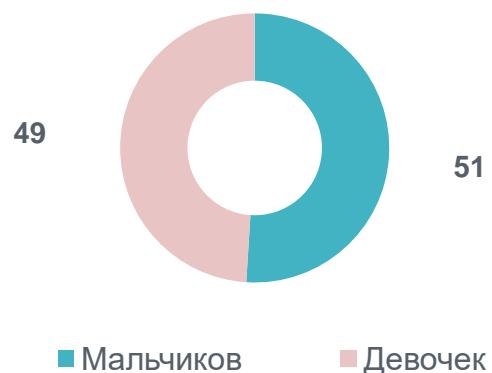

8 июля День семьи, любви и верности

Семья в Ставропольском крае

16 483

+14,0%

пар зарегистрировали
брак в 2022 году
к 2021 году

Зарегистрировано браков в 2022 году

Возрастные группы вступления в брак

Рождаемость

25 164

75,4%

родилось малышей
в 2022 году
рождены в браке

На 100 новорожденных

Из всех новорожденных родилось