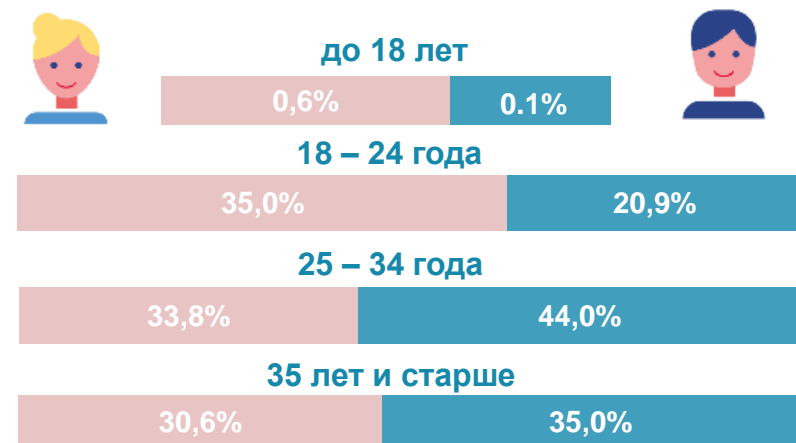

8 июля День семьи, любви и верности

Семья в Ставропольском крае

16 483

+14,0%

пар зарегистрировали
брак в 2022 году
к 2021 году

Зарегистрировано браков в 2022 году

Возрастные группы вступления в брак

Рождаемость

25 164

75,4%

родилось малышей
в 2022 году
рождены в браке

На 100 новорожденных

Из всех новорожденных родилось